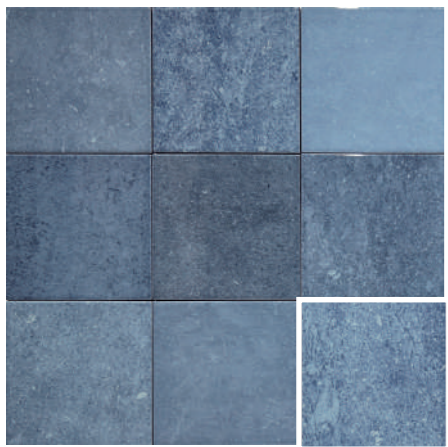

Bali Stone

15 x 15cm / 6" x 6"

M34

Bali Bluestone Gloss