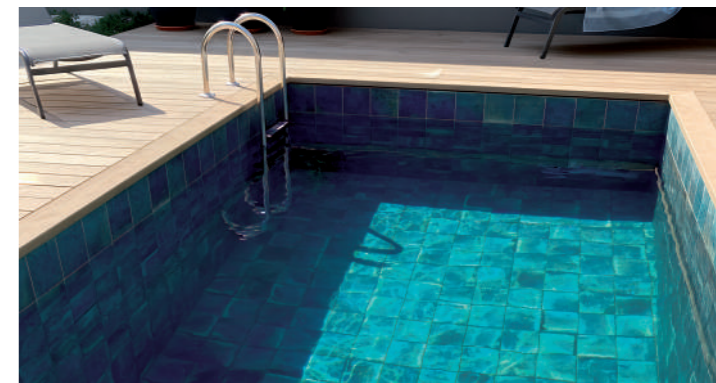

POR

Porcelánico
Porcelain

✦ MAT

Mix Brillo / Mate
Mix Gloss / Matt

Revestimiento / Pavimento
Wall tiles / Floor tiles