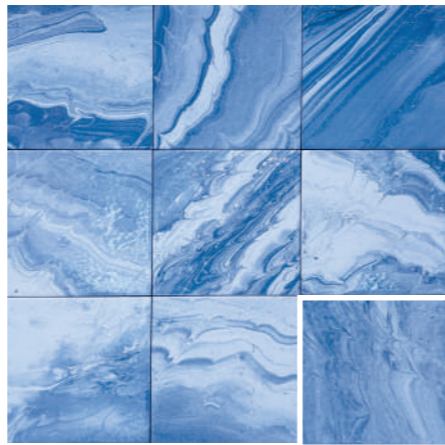

# Selleny

15 x 15cm / 6" x 6"

M35

Selleny White

M35

Selleny Marine

M35

Selleny Blue

POR

Porcelánico  
Porcelain

✦ MAT

Mix Brillo / Mate  
Mix Gloss / Matt

Revestimiento / Pavimento  
Wall tiles / Floor tiles