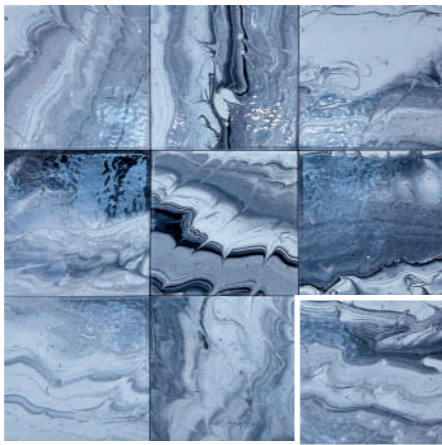

# Selleny

15 x 15cm / 6" x 6"

M35

Selleny White

M35

Selleny Marine

M35

Selleny Blue

POR

Porcelánico  
Porcelain

✦ MAT

Mix Brillo / Mate  
Mix Gloss / Matt

Revestimiento / Pavimento  
Wall tiles / Floor tiles