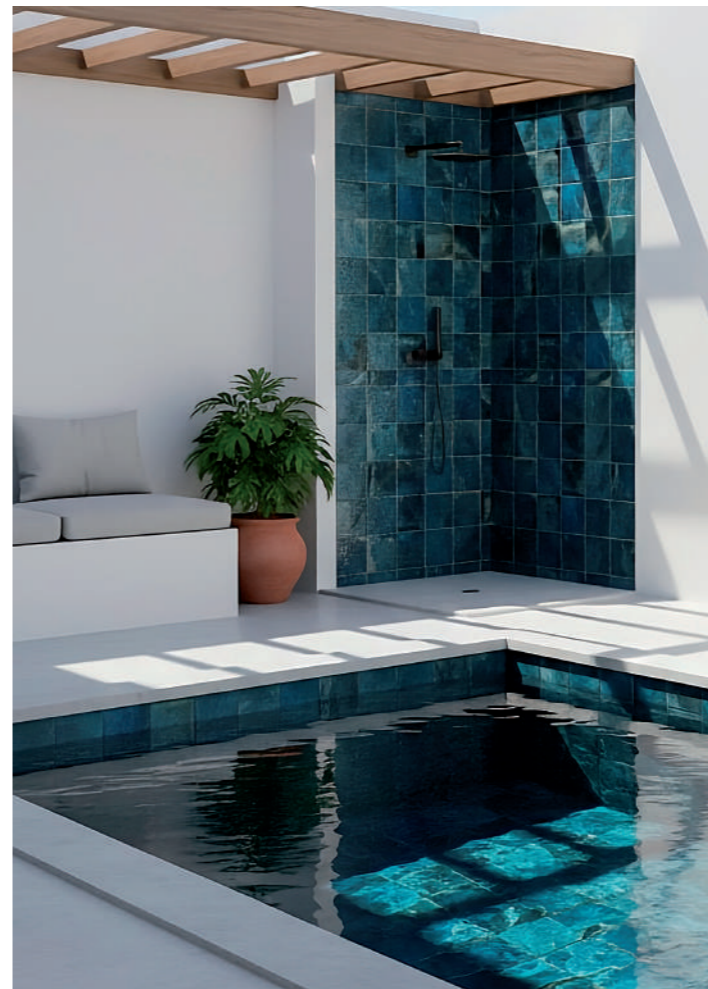

POR

Porcelánico
Porcelain

✦ MAT

Mix Brillo / Mate
Mix Gloss / Matt

Revestimiento / Pavimento
Wall tiles / Floor tiles