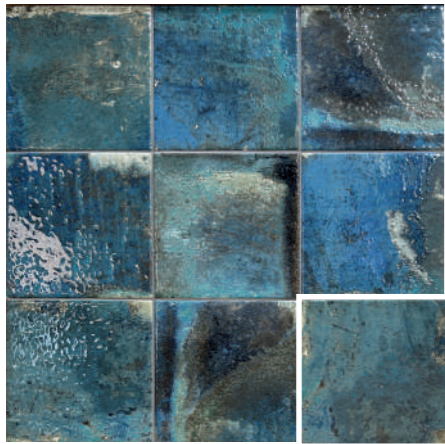

Mystic

15 x 15cm / 6" x 6"

M35

Mystic