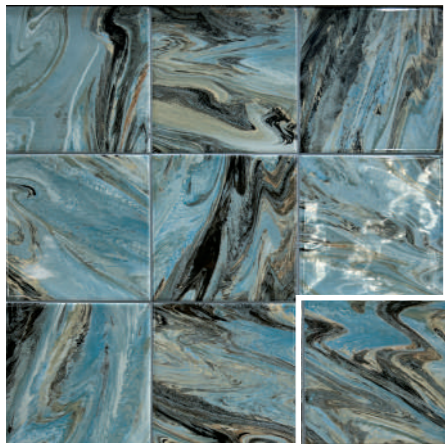

# Aqua

15 x 15cm / 6" x 6"

M34

Aqua Sky

POR

Porcelánico  
Porcelain

Brillo  
Gloss

Revestimiento / Pavimento  
Wall tiles / Floor tiles

# Aqua

15 x 15cm / 6" x 6"

M34

Aqua Mint

POR  
Porcelánico  
Porcelain

✦  
Brillo  
Gloss

✋  
Revestimiento / Pavimento  
Wall tiles / Floor tiles