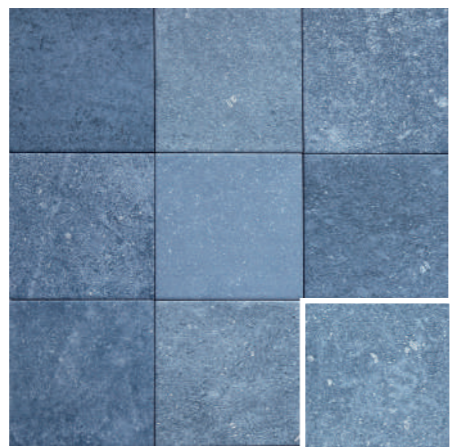

# Bali Stone

15 x 15cm / 6" x 6"

M34

Bali Bluestone Gloss

M33

Bali Bluestone Matt

POR

Porcelánico  
Porcelain