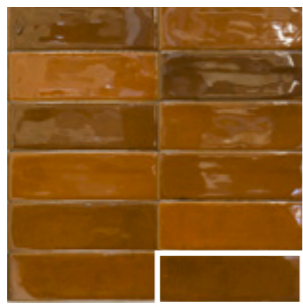

Calpe Terra M16